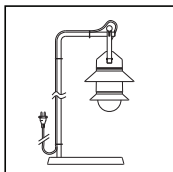

Florón / Canopy

Florón IP65 / Canopy IP65

Soporte pared / Wall bracket

Soporte pared IP65 / Hardwired wall bracket IP65

Soporte pie / Floor accessory

Accesorio guirnalda / Garland accessory

Atención! Desconectar la conexión a red antes de ser manipulada y realizar el cambio de bombilla sólo cuando ésta se haya enfriado.